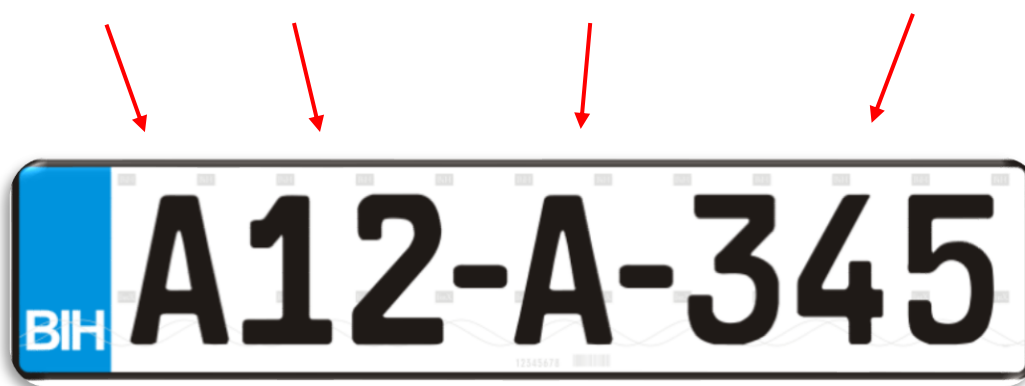

PRAVILNO UNOŠENJE REGISTARSKIH OZNAKA ZA PLAĆANJE PARKINGA PUTEM SMS-a.

Registarske tablice za motorna i priključna vozila su bijele boje, oivičene crnom linijom, sa registarskom oznakom motornog vozila koja se sastoji od:

- JEDNOG SLOVA I DVA BROJA, LINIJE, JEDNOG SLOVA, LINIJE I TRI BROJA.

Korisnici usluge mParking najčešće prave grešku prilikom unošenja registarskih oznaka u tekstualnu poruku kada umjesto slova "O" upišu broj "0".